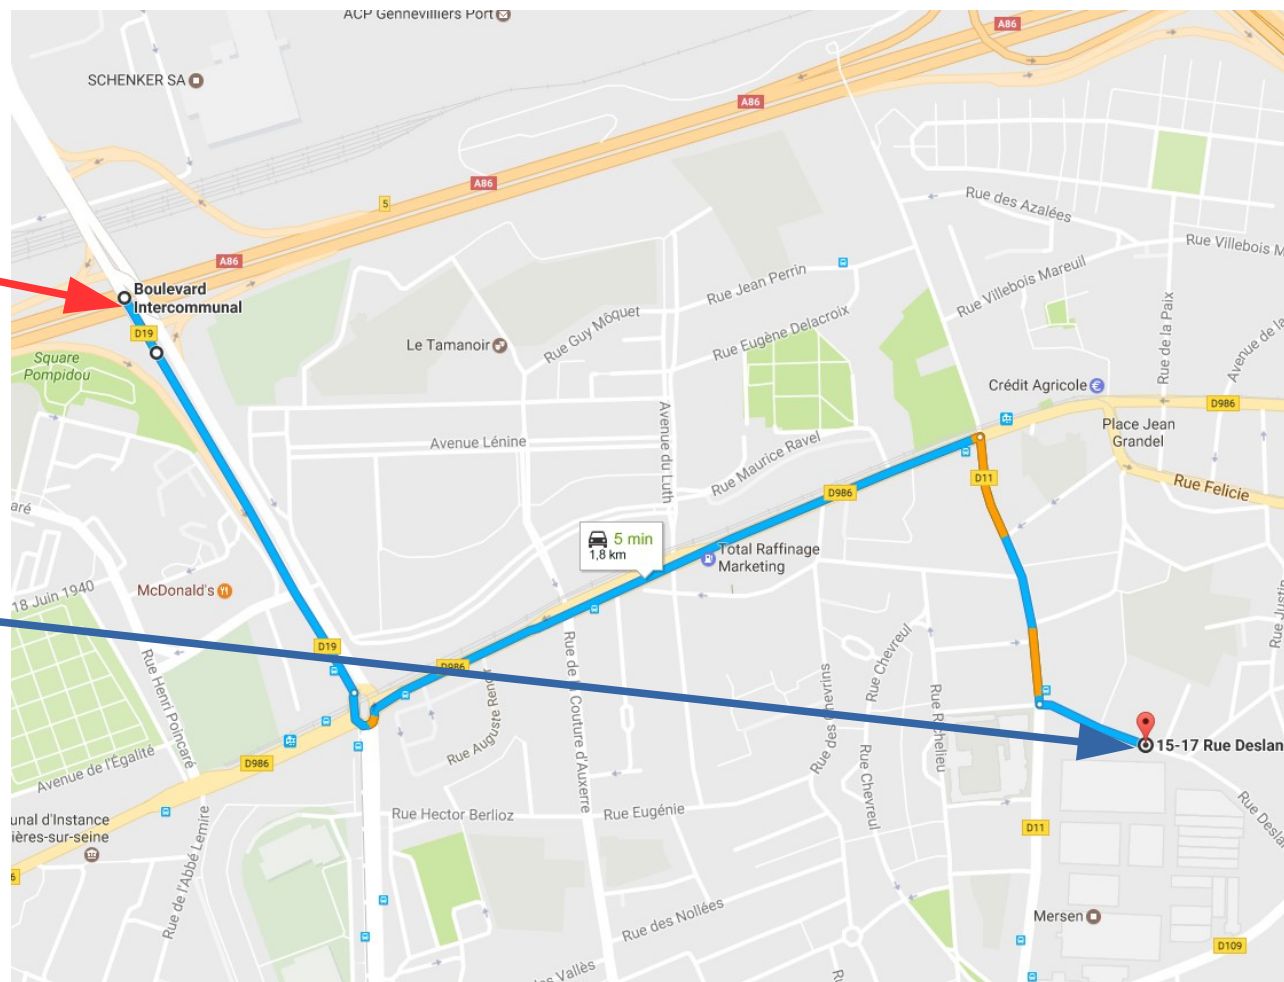

SUR PLACE TOUTE LA JOURNEE : BUVETTE, RESTAURATION

¹ Pour une question d'organisation sur le pas de tir, merci de préciser lors de l'inscription le type de handicap.

PLAN D'ACCES

**A 5 min de l'A86 Sortie n°5 –
GENNEVILLIERS CENTRE**

**Gymnase Gustave Caillebotte - 11 rue
Deslandes - 92230 Gennevilliers
(Lieu du tir)**

PLAN D'ACCES

A 6 min du pont de Clichy – ASNIÈRES SUR SEINE

Gymnase Gustave Caillebotte - 11 rue Deslandes - 92230 Gennevilliers
(Lieu du tir)